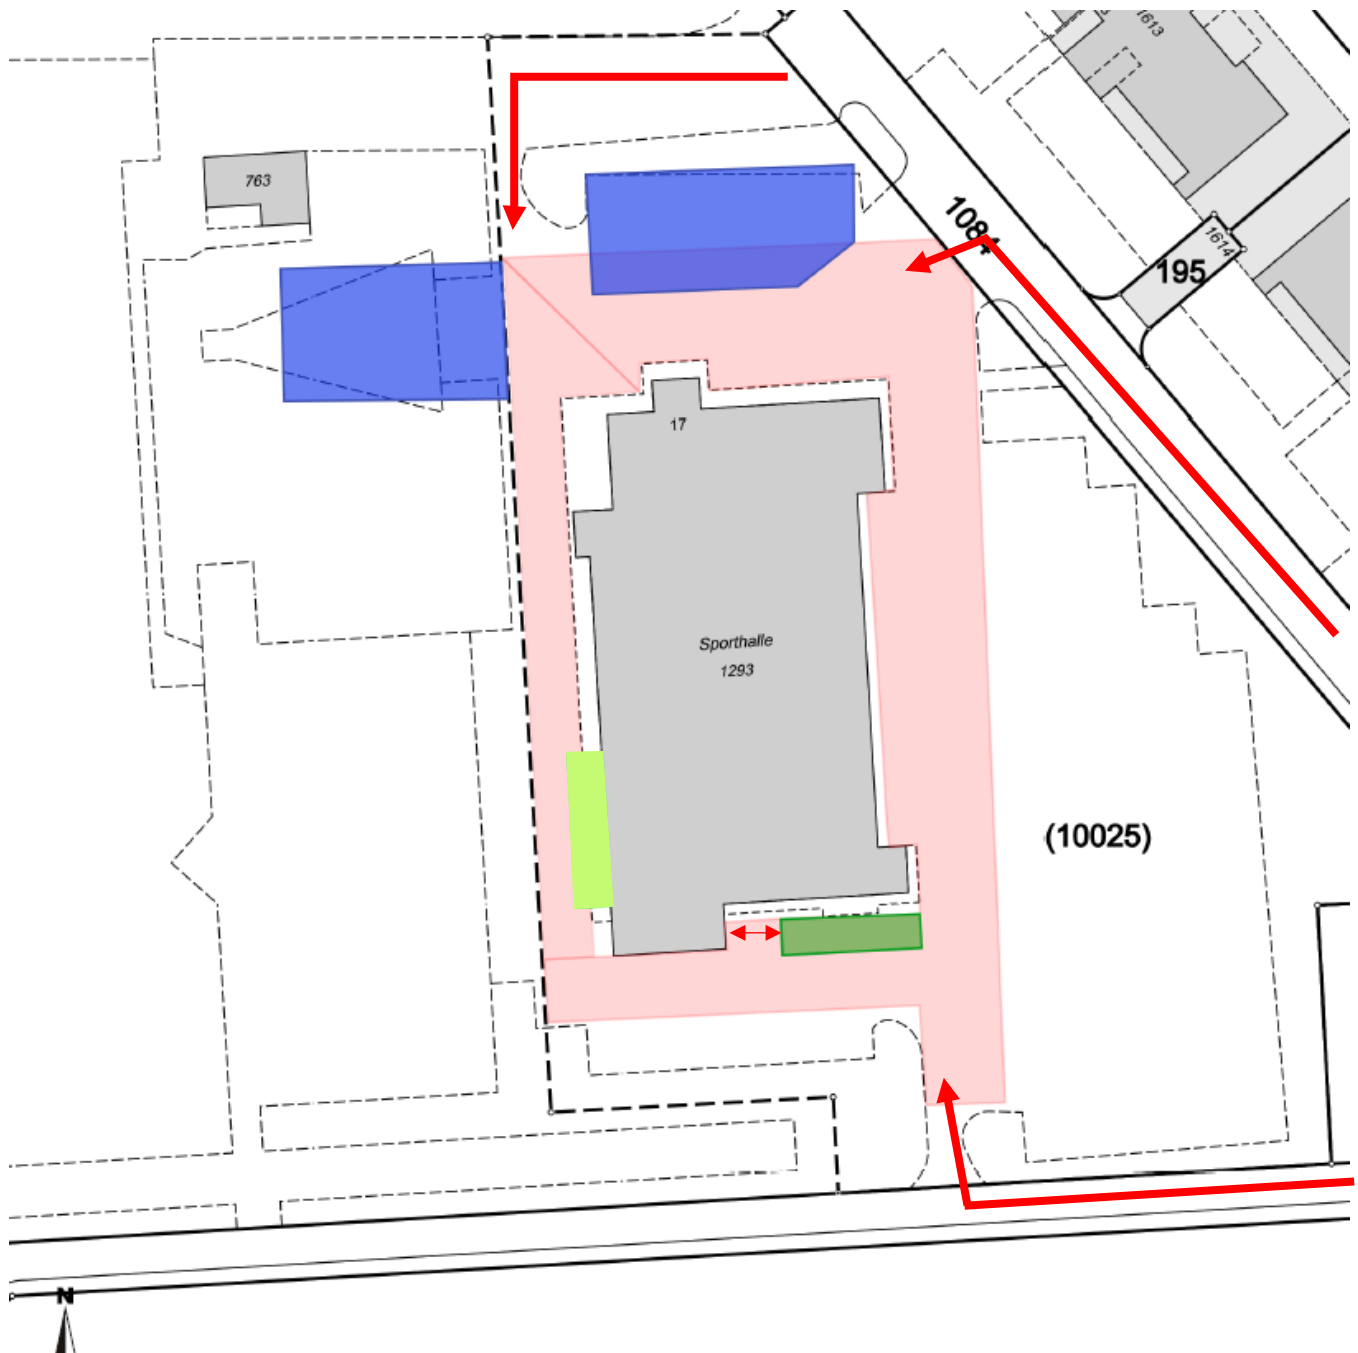

Rietsporthalle, 8717 Benken

 **Fläche freihalten**
Einrichtungen, die ohne Hilfsmittel in wenigen Minuten entfernt werden können, sind erlaubt.

 **Zufahrten freihalten**

 **mind. 5m freihalten**

 **Feste Einrichtungen**
(Zelt, Schnitzhütte, ...)

 **Kühlwagen, Küchenmaterial**
Eingang Küche muss frei zugänglich sein.

 **Wagen mit Bühnenmaterial**
Hintereingang Halle muss frei bleiben.